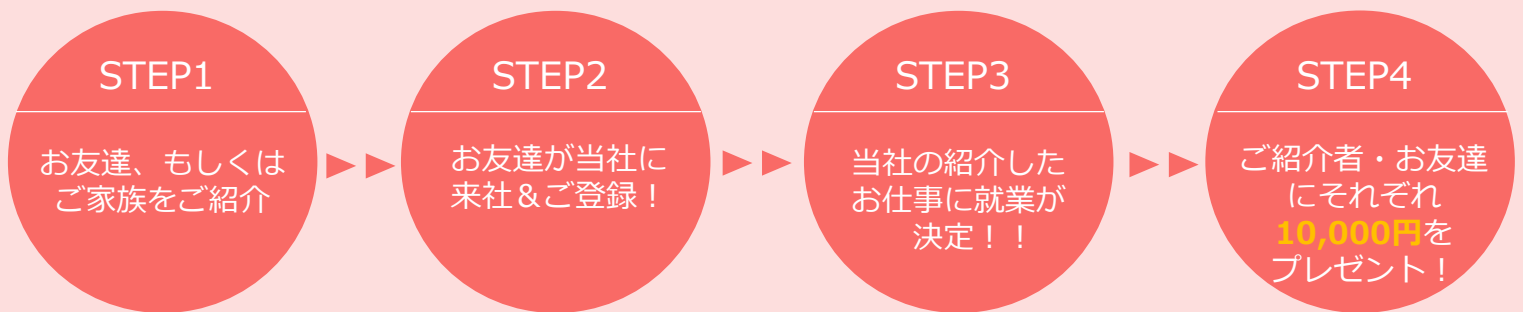

☆☆冬のお友達紹介キャンペーン!☆☆

今なら**10,000円**をプレゼント!!

【2016.12.1~2017.3.31】

期間中にご家族・お友達を紹介いただき、
めでたくお仕事が決定すると…
【ご紹介者】・【お友達】にそれぞれ
10,000円をプレゼント!

★キャンペーンの流れ★

★こんなお仕事取り揃えてます!★

豊富な職種をご紹介します!

- 例えば…
- ◇製造メーカーでの梱包/朝9時スタート!
 - ◇ショールームでの受付事務/未経験歓迎
 - ◇プレスマシンオペレーター/日勤のみ!
 - ◇販売会社での一般事務/正社員雇用!
- など、幅広い職種をご用意中!

メリットいっぱいの職場が沢山!

- ◇残業がない職場で働きたい…
 - ◇土日祝休みの職場が希望
 - ◇未経験でも受け入れてくれる職場がいい
 - ◇扶養内でお仕事したい!
- など、ご希望に応じてお仕事紹介します♪

★キャンペーン対象者★

【ご紹介者】

(株)セキショウキャリアプラスで現在派遣就業中の方、もしくは派遣登録している方。

【お友達】

下記全ての条件に当てはまる方

- ①現在お仕事をお探しの方で、キャンペーン期間中当社に新規で登録手続きをされた方。
- ②ご登録から**3ヶ月以内**に当社の長期のお仕事(2ヶ月以上)に就業が可能な方。
- ③登録時に「紹介キャンペーン」での来社であることをお伝えいただき、紹介カードにご紹介者の「お名前」「ご連絡先」を入力された方。